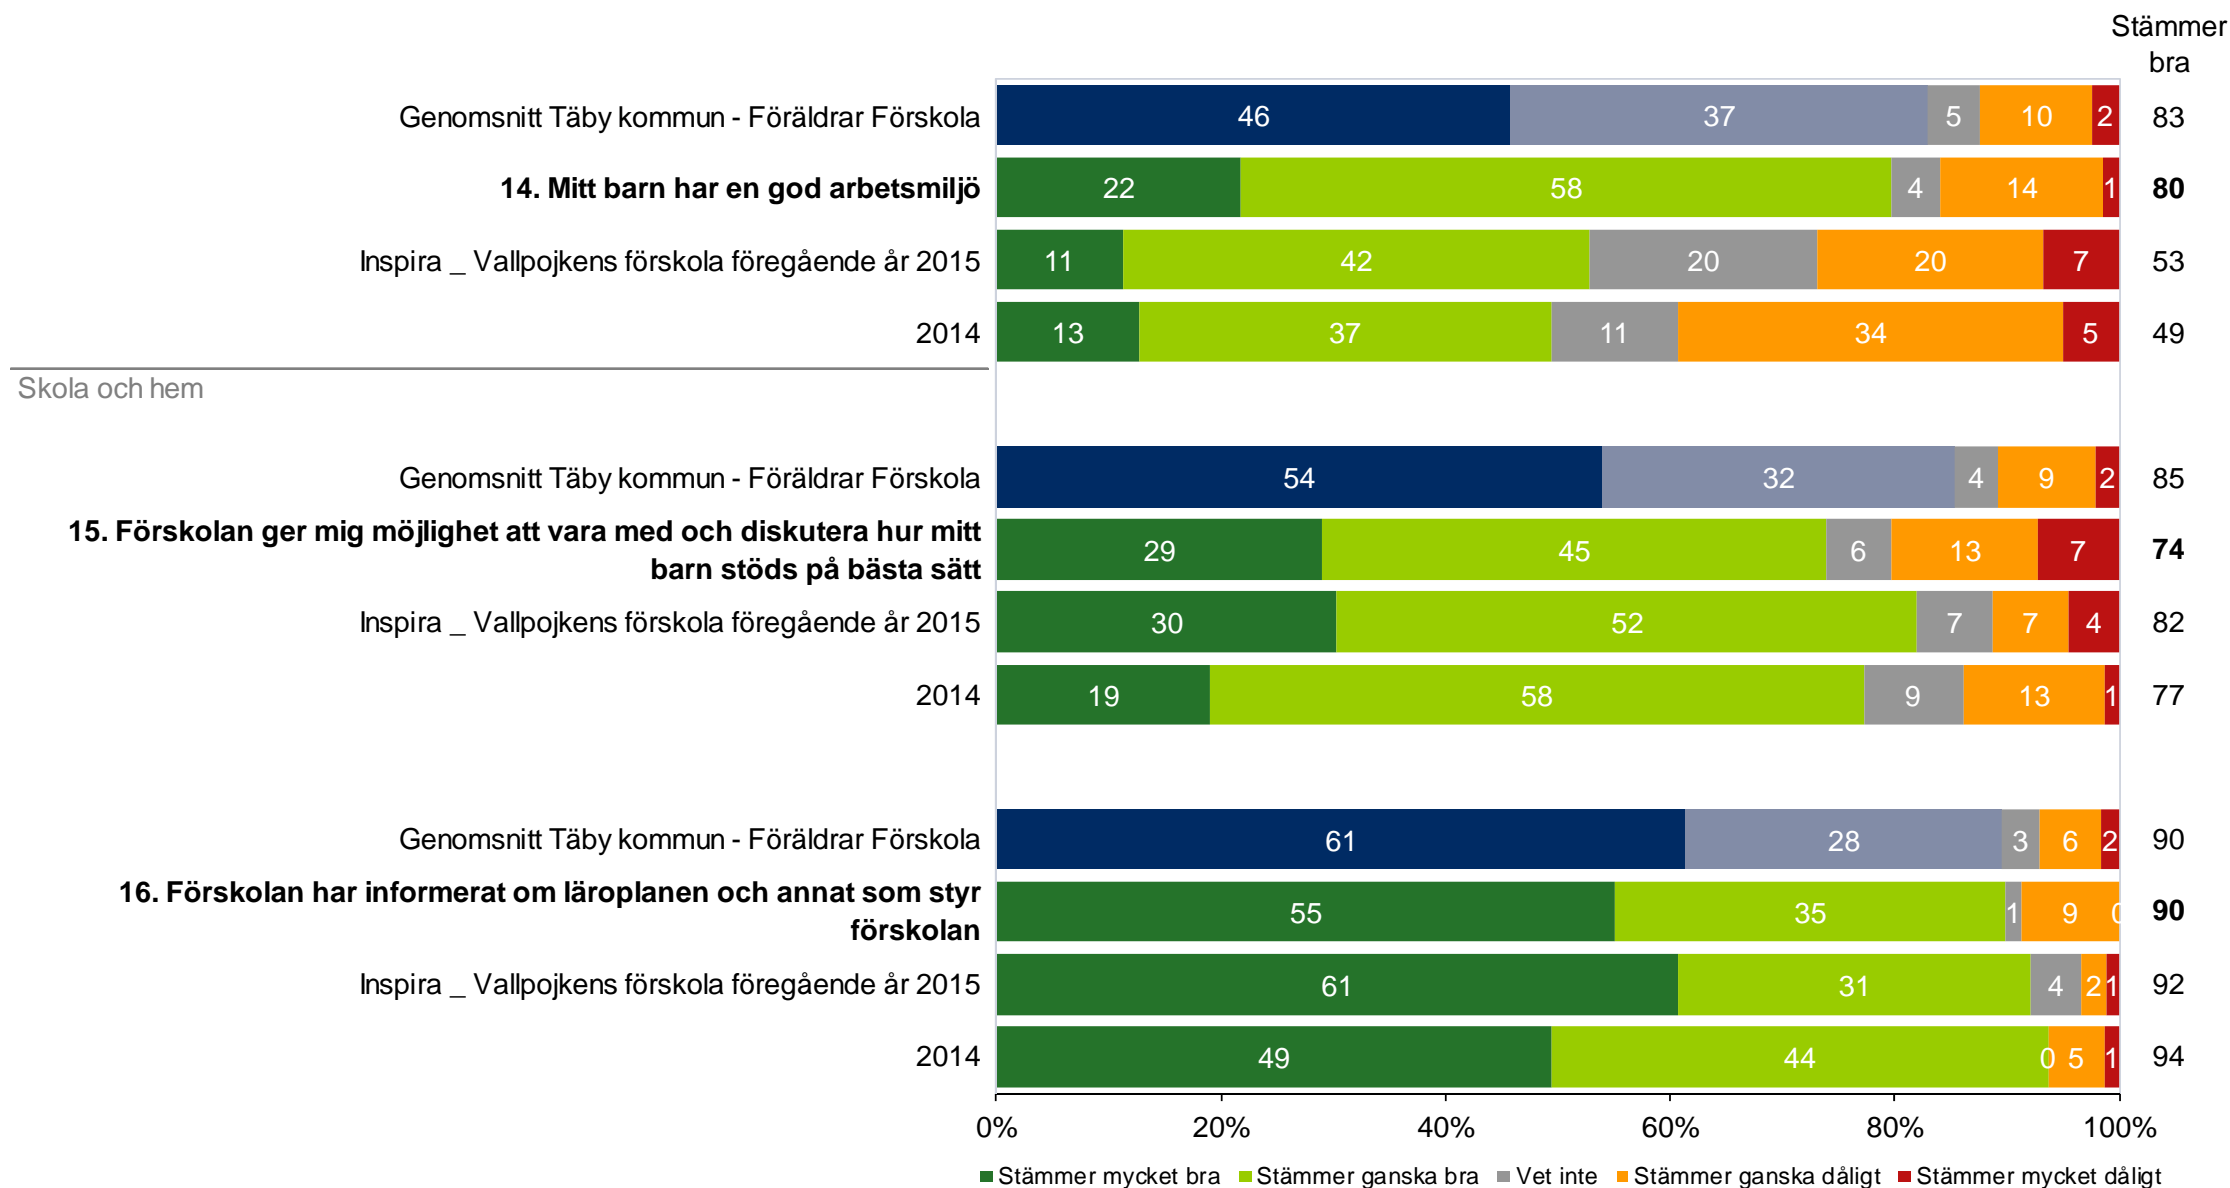

Inspira _ Vallpojgens förskola

Inspira _ Vallpojgens förskola - Föräldrar Förskola (69 svar, 95%)