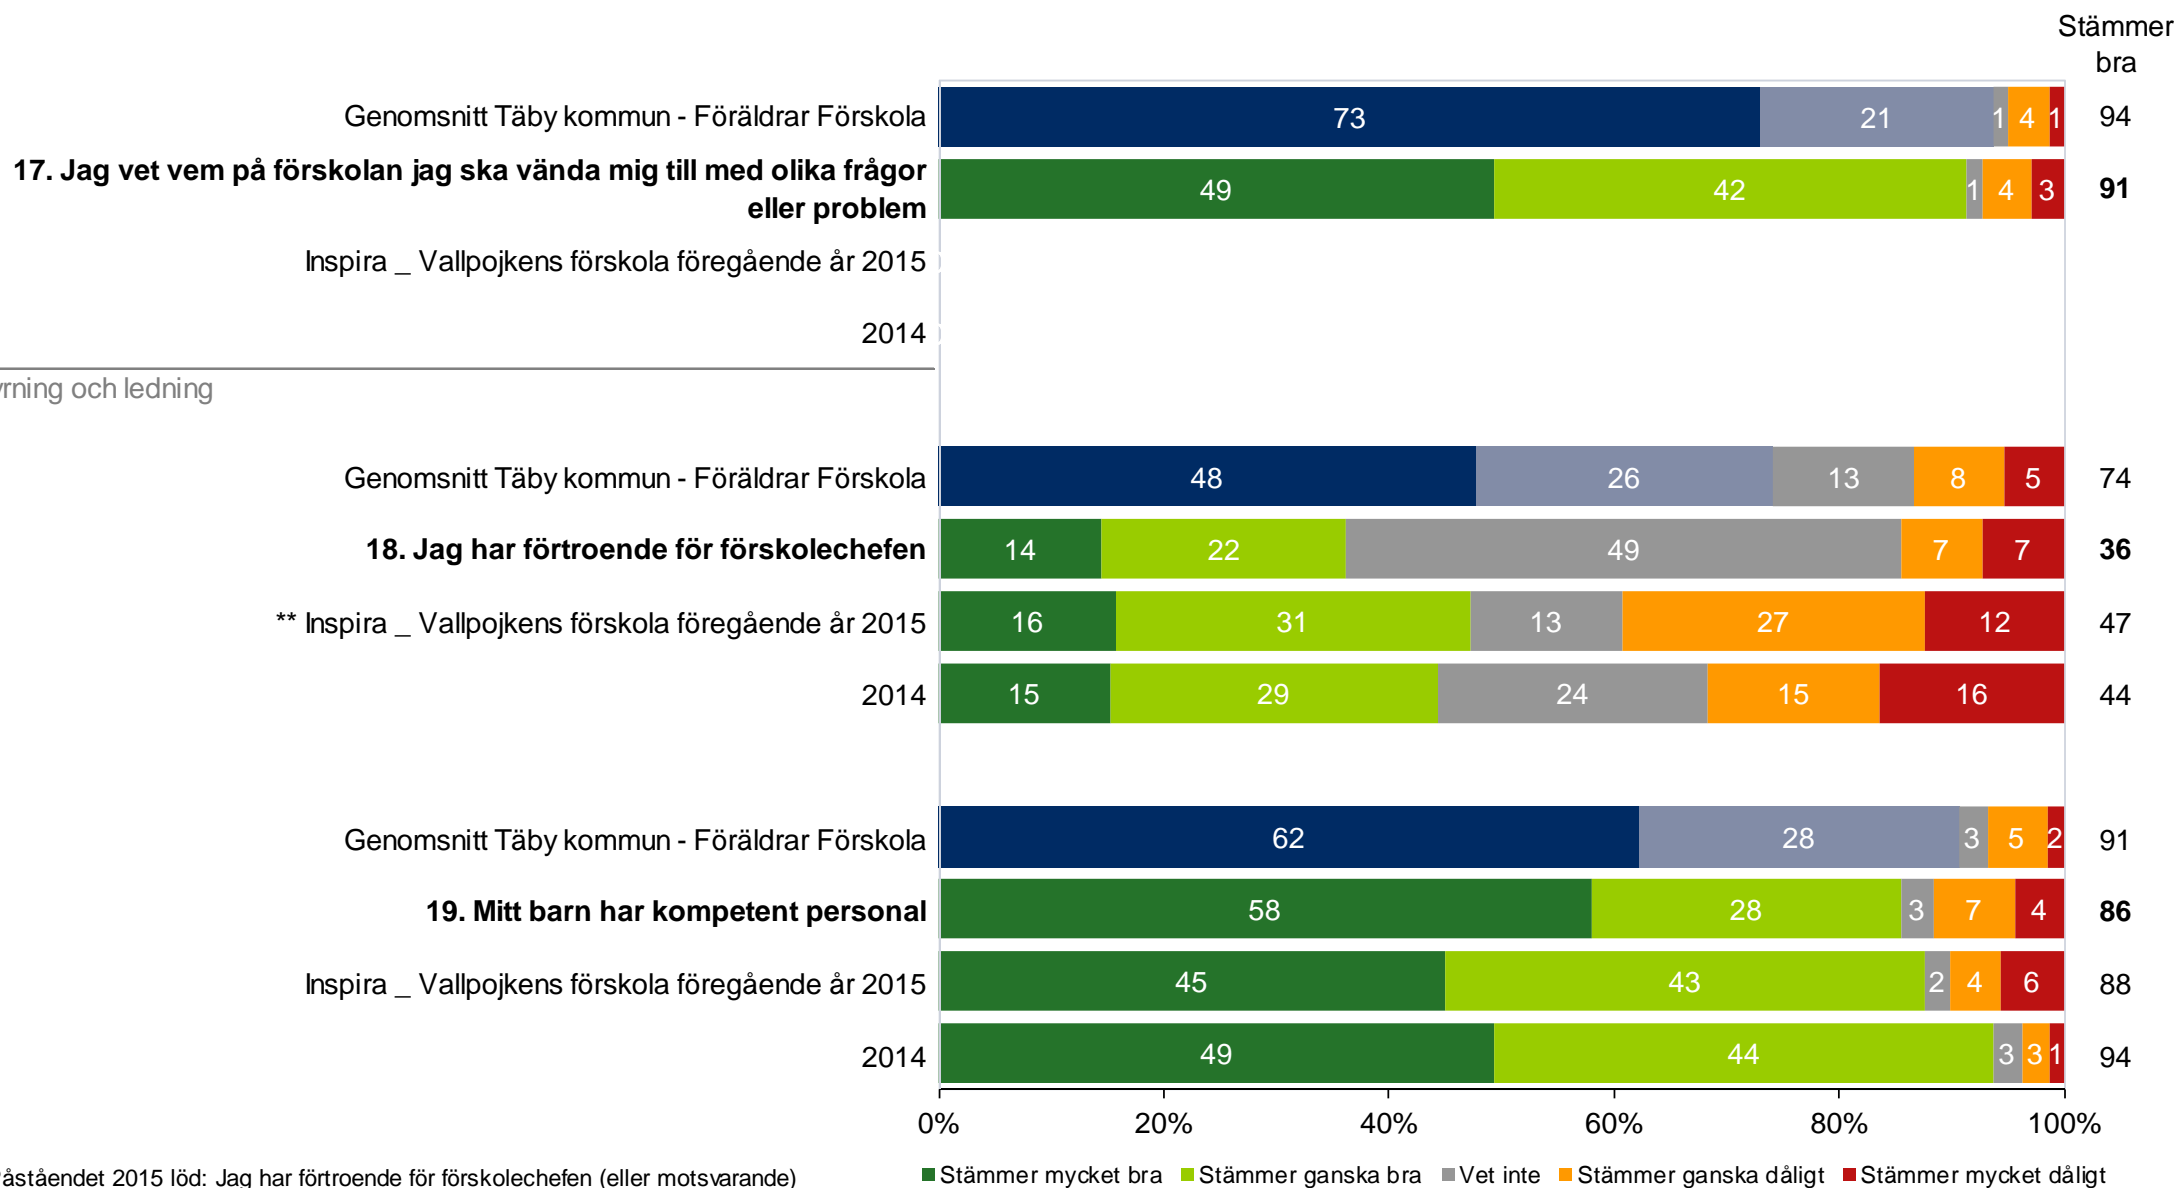

Inspira _ Vallpojgens förskola

Inspira _ Vallpojgens förskola - Föräldrar Förskola (69 svar, 95%)