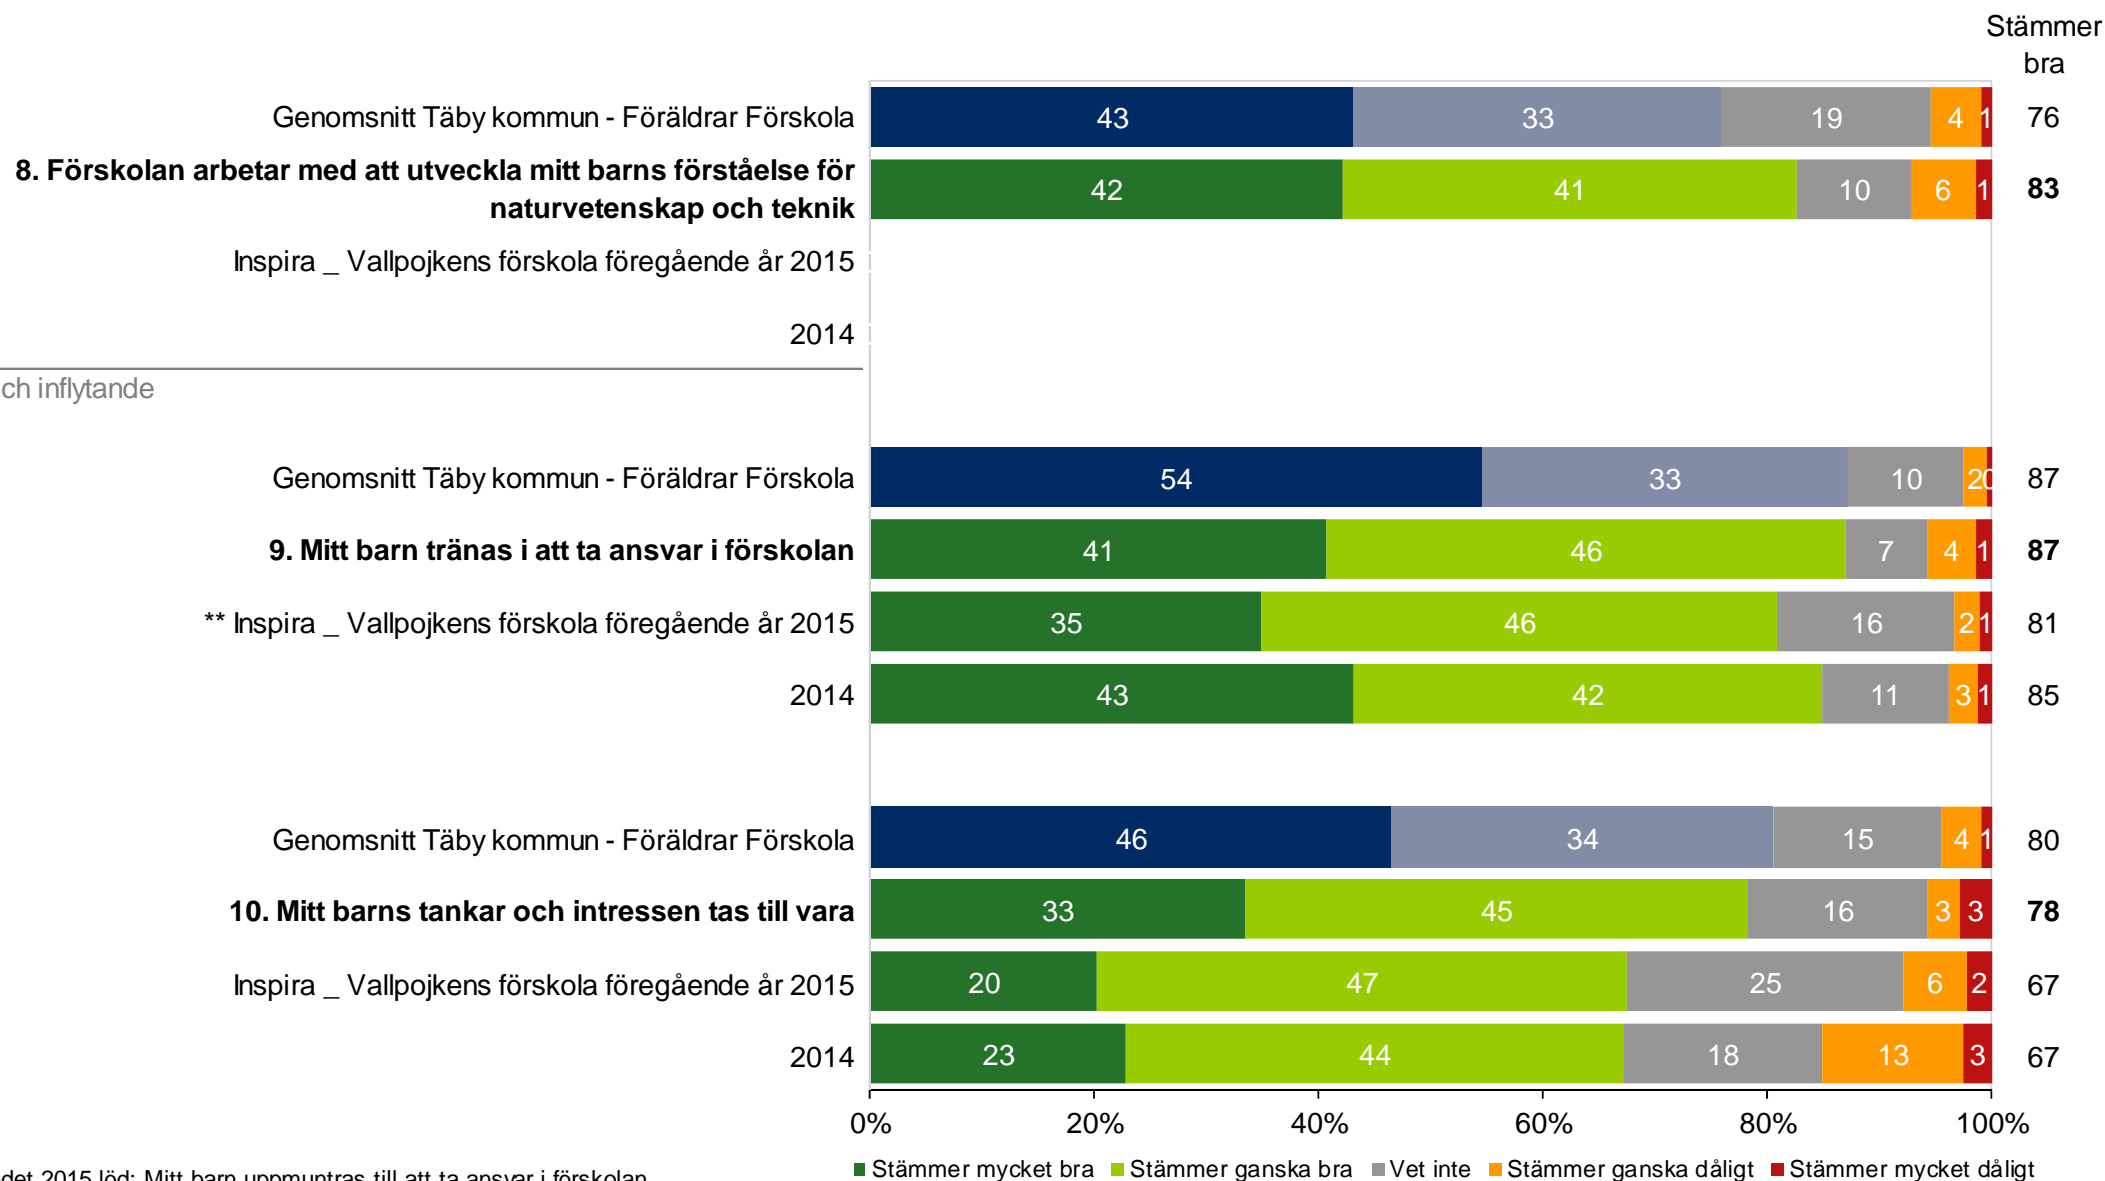

Inspira _ Vallpojken's förskola

Inspira _ Vallpojken's förskola - Föräldrar Förskola (69 svar, 95%)

** Påståendet 2015 löd: Mitt barn uppmuntras till att ta ansvar i förskolan