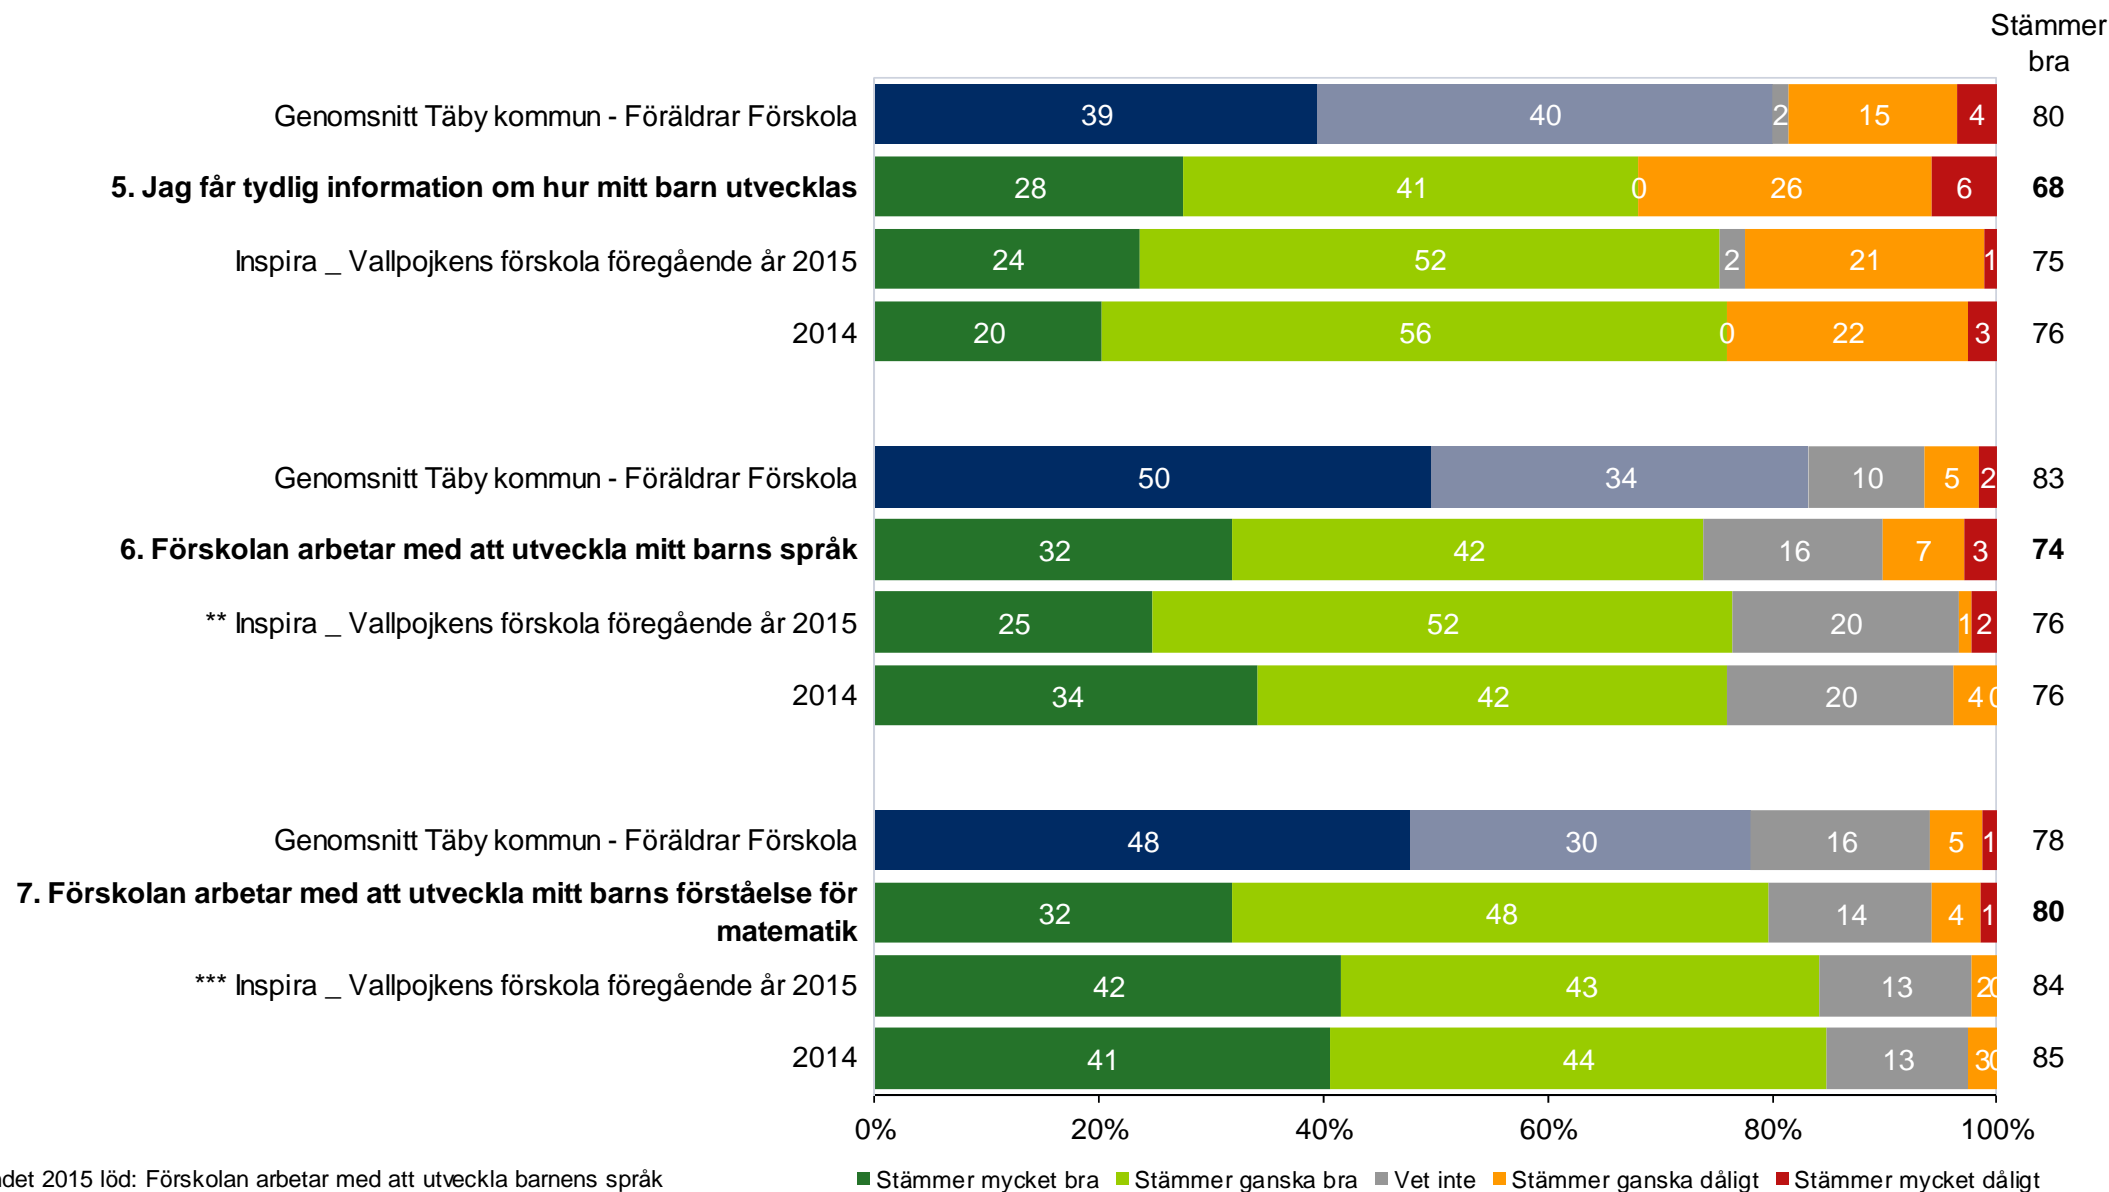

Inspira _ Vallpojgens förskola

Inspira _ Vallpojgens förskola - Föräldrar Förskola (69 svar, 95%)

** Påståendet 2015 löd: Förskolan arbetar med att utveckla barnens språk

*** Påståendet 2015 löd: Förskolan arbetar med att få barnen att förstå matematik