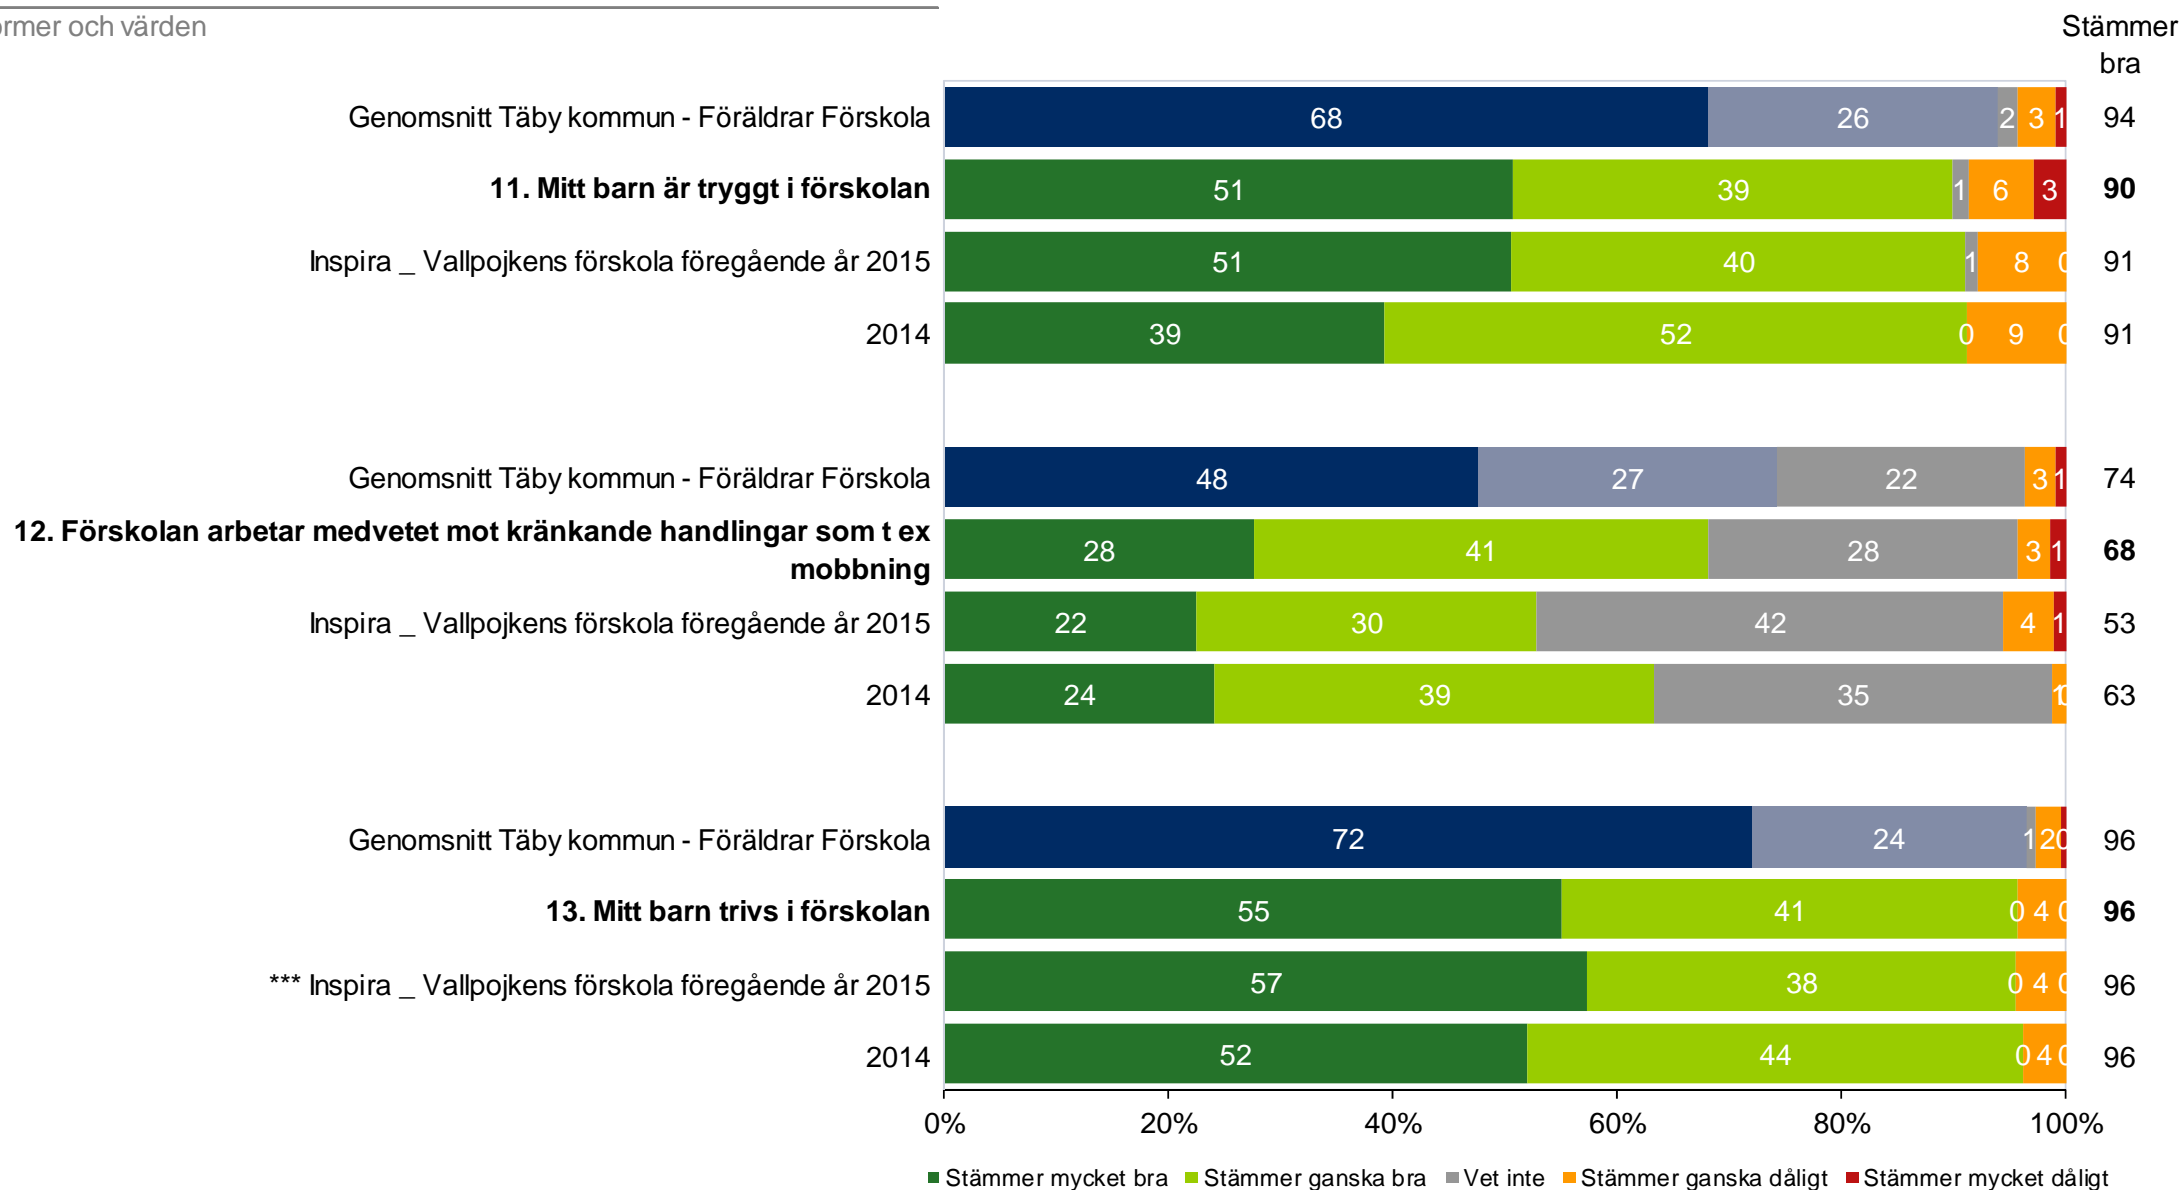

Inspira _ Vallpojken's förskola

Inspira _ Vallpojken's förskola - Föräldrar Förskola (69 svar, 95%)

Normer och värden

*** Påståendet 2015 löd: Mitt barn verkar trivas i förskolan