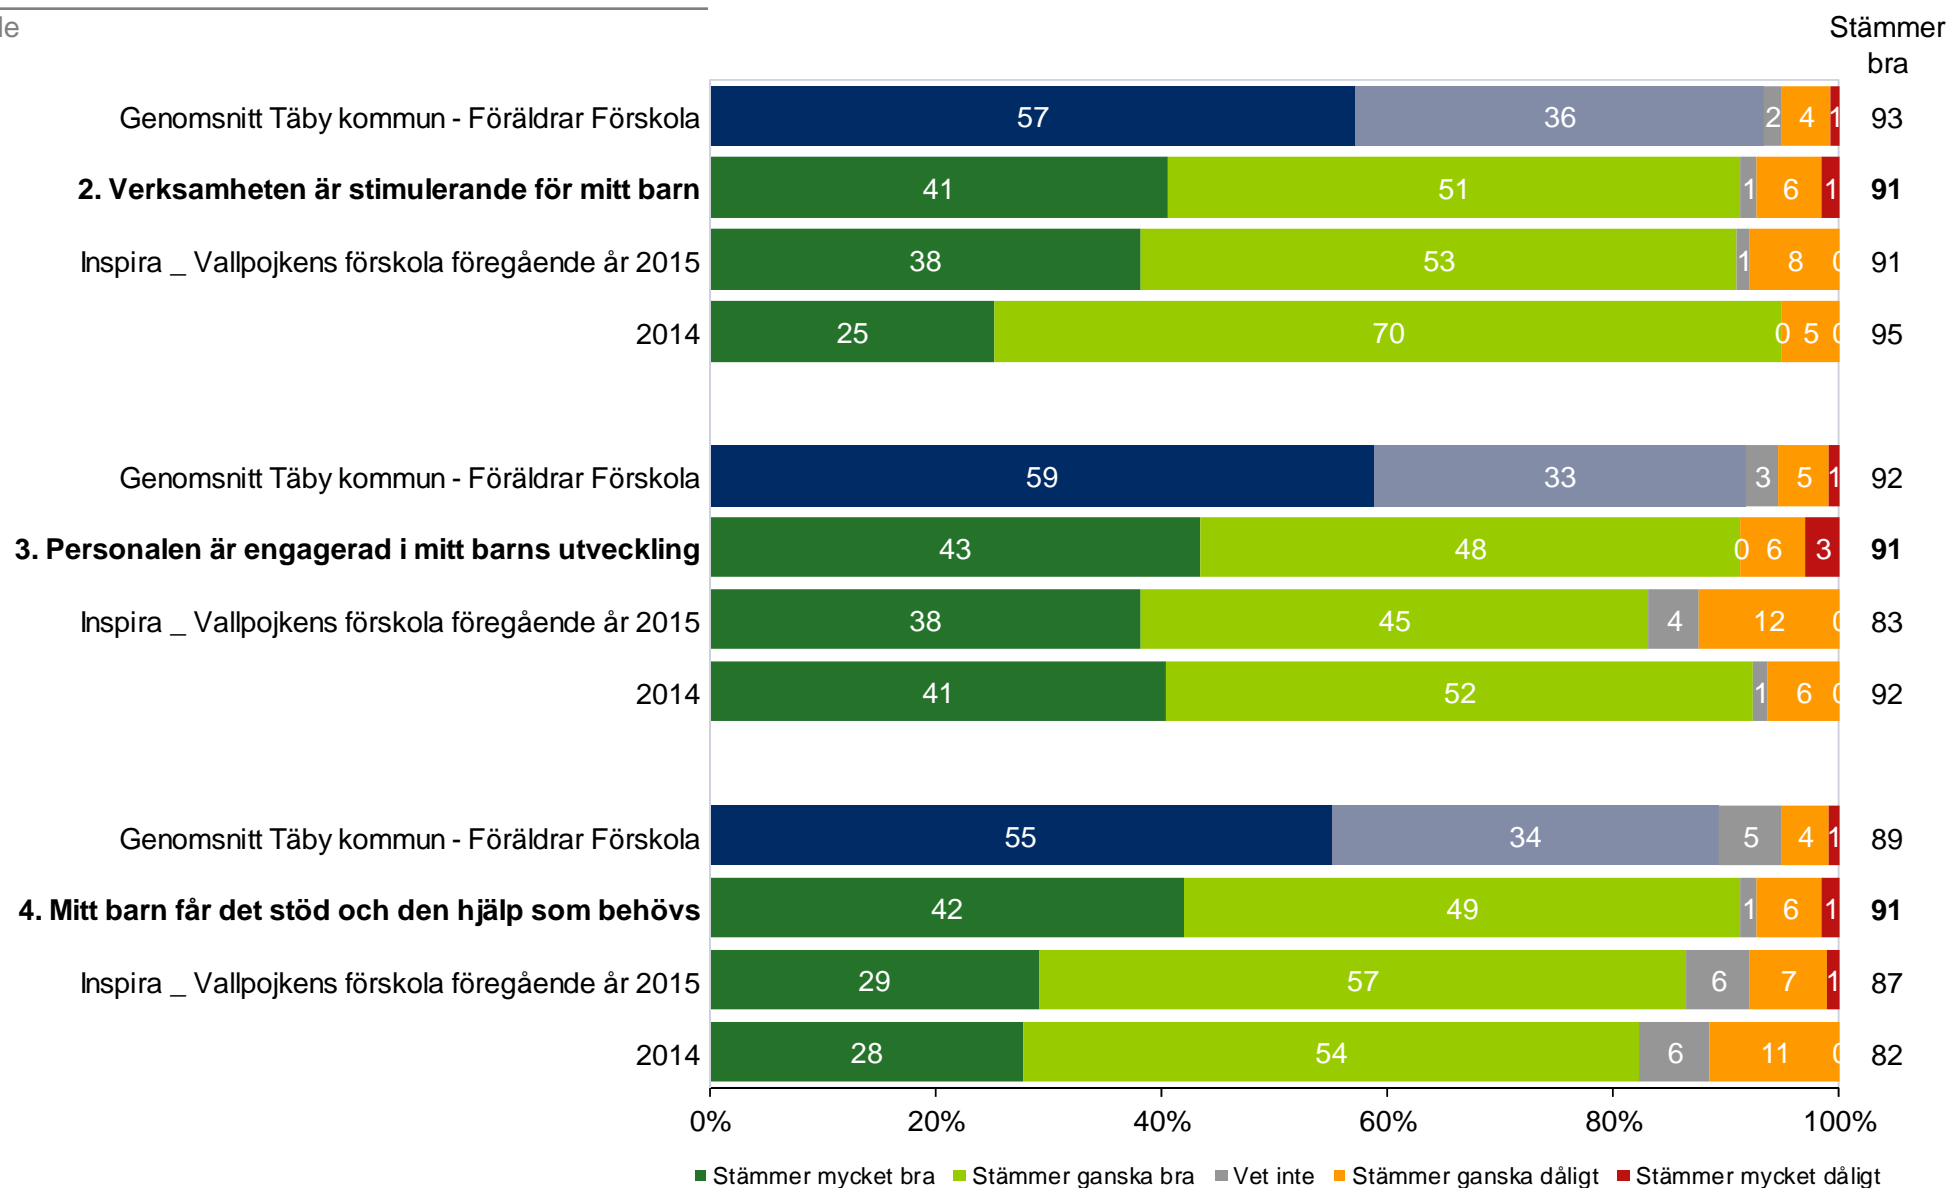

Inspira _ Vallpojken's förskola

Inspira _ Vallpojken's förskola - Föräldrar Förskola (69 svar, 95%)

Utveckling och lärande